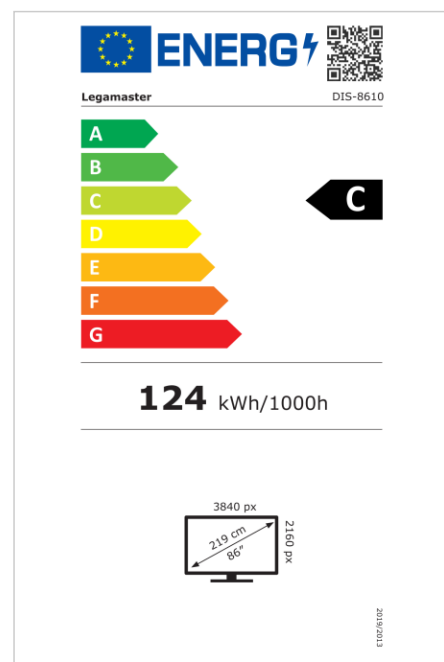

- La gama de pantallas profesionales DISCOVER de Legamaster ofrece una solución rentable para mejorar las presentaciones tanto en entornos corporativos como educativos
- Disponibles de 43 a 98 pulgadas, las pantallas DISCOVER están especialmente diseñadas para salas de reuniones o aulas de tamaño medio o grande
- Las pantallas traen integrado un navegador web, un reproductor multimedia y un visualizador de documentos Office, que ofrecen una funcionalidad básica sin necesidad de conectar ningún dispositivo
- Una aplicación básica y local de difusión restringida está preinstalada en el dispositivo que proporciona una funcionalidad básica de visualización de información pública, pero también tiene una aplicación de integración de visualización de contenido de gestión central que utiliza una solución de servicio externo que permite un control escalable del contenido visualizado
- Una herramienta de mosaico integrada brinda soporte para una solución de videowall de hasta 3x3 sin la necesidad de comprar ningún hardware adicional
- La conexión de las pantallas profesionales DISCOVER a una fuente externa, el uso de AirServer Connect para obtener opciones completas de duplicación o el uso de las pantallas junto con una cámara de videoconferencia y computadora OPS, ofrecerá a los usuarios una solución de presentación profesional completa
- Certificado 1% para el Planeta: estás eligiendo una pantalla muy duradera, eficiente energéticamente y contribuyendo a proyectos de sostenibilidad y protección del medio ambiente en todo el mundo